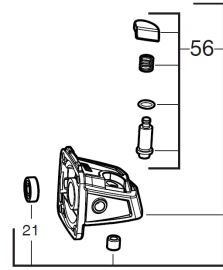

56

57

20

58

53

50

32

42

51

43

40

52

10

11

8

16

17

702

701

33

35

34

37

54

28

55

26

24

23

10

22

21

20

56

57

20

58

53

50

32

42

51

43

40

52

10

11

8

16

17

702

701

33

35

34

37

54

28

55

26

24

23

10

22

21

20

56

57

20

58

53

50

32

42

51

43

40

52

10

11

8

16

17

Position	Quantity	Description	Part number	EAN
0008	1	O-RING	4931479267	4058546385828
0010	6	PROTECTION WASHER	680866003	4002395823895
0011	4	SCREW	4931435150	4002395859948
0016	1	FLANGE	4931479268	4058546385835
0017	1	FLANGE NUT	4931441309	4002395887699
0020	4	SCREW	660024030	4002395826957
0021	1	BALL BEARING	4931448373	4002395250769
0022	1	RETAINER	4931479269	4058546385842
0023	2	SCREW	660165015	4002395849826
0024	1	NUT	671686001	4002395824526
0026	1	WASHER	4931479270	4058546385859
0028	1	BALL BEARING	4931479271	4058546385866
0032	1	SCREW	4931436686	4002395258260
0033	1	DUST CAP	4931479275	4058546385903
0034	1	COVER	4931479398	4058546387136
0035	1	SLIDER	4931479272	4058546385873
0036	1	SLEEVE GUIDE	4931479399	4058546387143
0037	1	SPRING	4931479273	4058546385880
0040	5	SCREW	660031017	4002395825189
0042	1	GUARD	4931479287	4058546386023
0043	1	CUTTING GUARD	4931479288	4058546386030
0050	1	RATING PLATE	4931479400	4058546387150
0051	1	WRENCH	4931479278	4058546385934
0052	1	SPINDLE KIT	4931479281	4058546385965
0053	1	HOUSING	4931479401	4058546387167
0054	1	ROTOR	4931479282	4058546385972
0055	1	AUXILIARY HANDLE	4931435002	4002395855919
0056	1	SPINDLE LOCK	4931479280	4058546385958
0057	1	GEAR BOX	4931479402	4058546387174
0058	1	ELECTRIC FIELD	4931480425	4058546424404
0701	1	HD Box 1 - 1pc	4932453385	4002395146376
0702	1	INSERT	4931479286	4058546386016