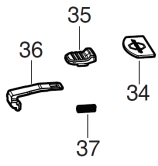

M18FSAG125XB-502X F.S.ANG GRI.II 5AH IN2

4933478430 - M18FSAG125XB-502X - 4000483266

56

57

20

58

53

50

32

42

51

43

40

52

10

11

10

11

8

16

17

Position	Quantity	Description	Part number	EAN
0008	1	O-RING	4931479267	4058546385828
0010	6	PROTECTION WASHER	680866003	4002395823895
0011	4	SCREW	4931435150	4002395859948
0016	1	FLANGE	4931479268	4058546385835
0017	1	FLANGE NUT	4931441309	4002395887699
0020	4	SCREW	660024030	4002395826957
0021	1	BALL BEARING	4931448373	4002395250769
0022	1	RETAINER	4931479269	4058546385842
0023	2	SCREW	660165015	4002395849826
0024	1	NUT	671686001	4002395824526
0026	1	WASHER	4931479270	4058546385859
0028	1	BALL BEARING	4931479271	4058546385866
0032	1	SCREW	4931436686	4002395258260
0033	1	DUST CAP	4931479275	4058546385903
0034	1	COVER	4931479398	4058546387136
0035	1	SLIDER	4931479272	4058546385873
0036	1	SLEEVE GUIDE	4931479399	4058546387143
0037	1	SPRING	4931479273	4058546385880
0040	5	SCREW	660031017	4002395825189
0042	1	GUARD	4931479287	4058546386023
0043	1	CUTTING GUARD	4931479288	4058546386030
0050	1	RATING PLATE	4931479400	4058546387150
0051	1	WRENCH	4931479278	4058546385934
0052	1	SPINDLE KIT	4931479281	4058546385965
0053	1	HOUSING	4931479401	4058546387167
0054	1	ROTOR	4931479282	4058546385972
0055	1	AUXILIARY HANDLE	4931435002	4002395855919
0056	1	SPINDLE LOCK	4931479280	4058546385958
0057	1	GEAR BOX	4931479402	4058546387174
0058	1	ELECTRIC FIELD	4931480425	4058546424404
0701	1	HD Box 1 - 1pc	4932453385	4002395146376
0702	1	INSERT	4931479286	4058546386016