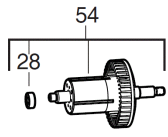

M18FSAG125XB-502X F.S.ANG GRI.II 5AH IN2

4933478430 - M18FSAG125XB-502X - 4000483266

56

57

20

58

53

50

32

42

51

43

40

52

10

11